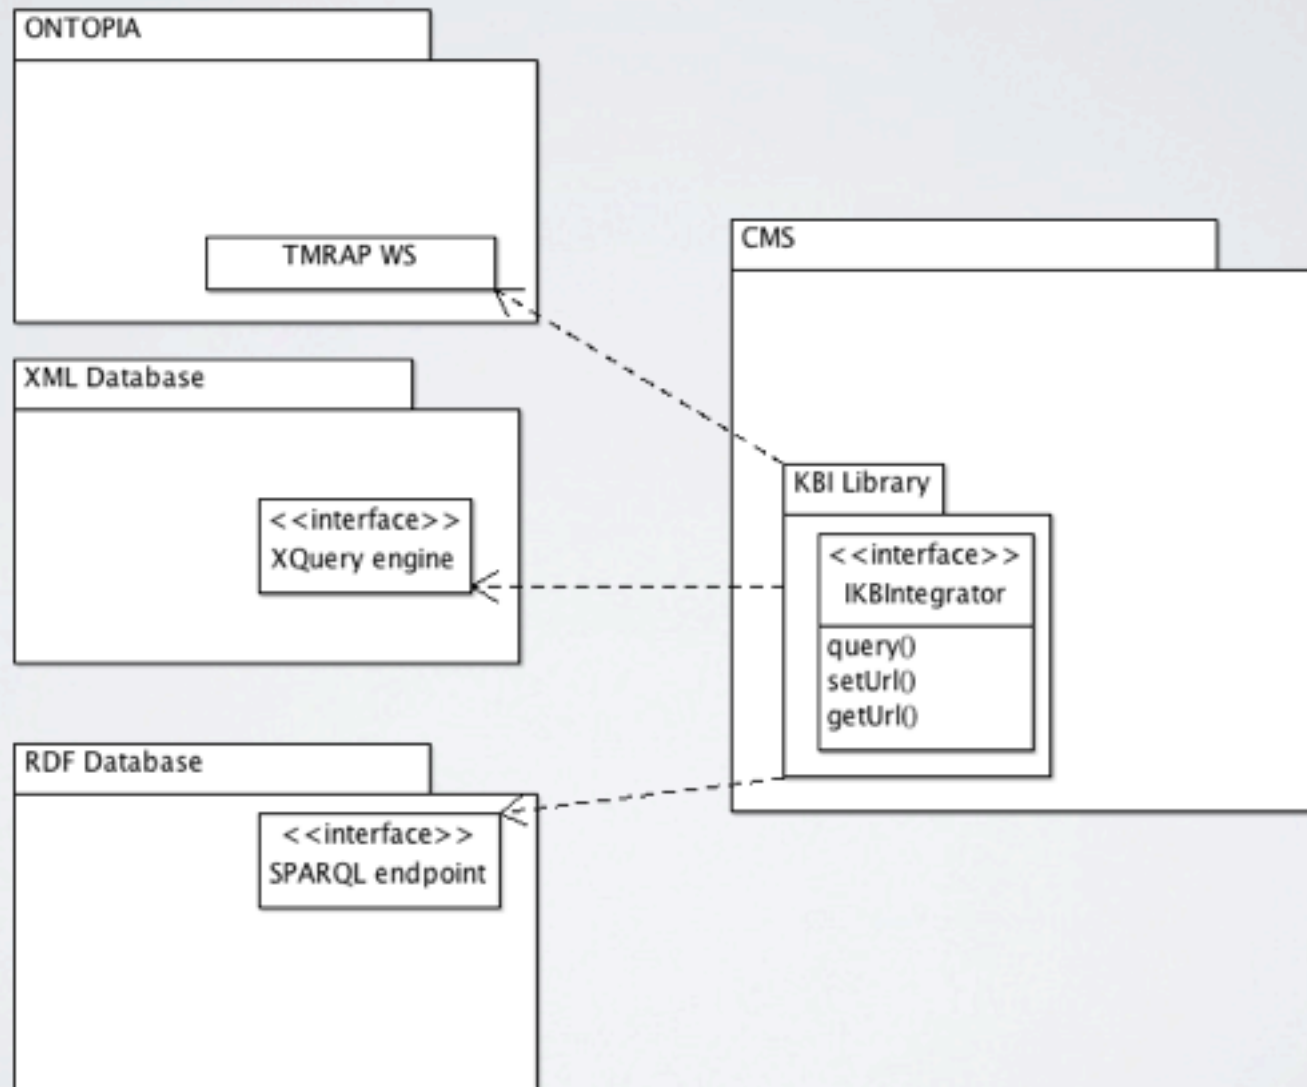

Vysoká škola ekonomická v Praze
Fakulta informatiky a statistiky

INTEGRACE JOOMLA! A OKS

Diplomant: Bc. Andrej Hazucha
Vedoucí práce: Ing. Tomáš Kliegr

CÍLE PRÁCE

1. Problematika integrace CMS a KB
2. Implementace pro CMS Joomla! a OKS
3. Zakomponování do projektu SEWEBAR

PROBLEMATIKA INTEGRACE CMS A KB

- znalostními báze realizované nad technologiemi Sémantického webu
- Možnosti tvorby obsahu pro web

JSEM PRVNÍ?

- IKS (FISE)
- KiWi
- AceWiki
- ITMS ...

IMPLEMENTACE

EXTENSIONS

lib_kbi - komunikace

com_kbi - administrace

plg_kbi a **kbinclude** - vkládání

UŽIVATELSKÉ ROZHRAŇÍ

- Administrace pro datové zdroje, dotazy a XSLT transformace
- Vkládání do obsahu

Insert

Cancel

Source and Transformation

Is dynamic: No Yes

Source:

Query:

Query Parameters:

```
limit: 10
```

XSLT:

KB include 

Toggle editor