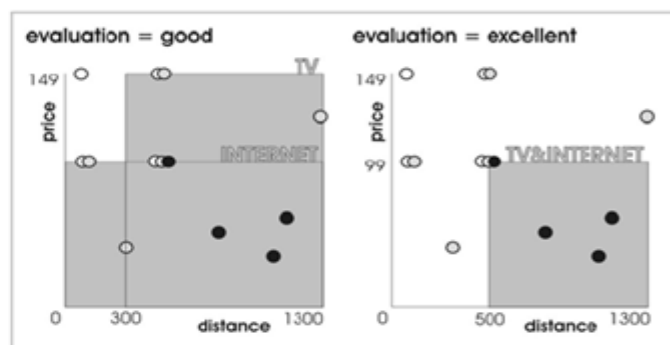

# Modely uživatelských preferencí

Alan Eckhardt, Tomáš Horváth,  
Jaroslav Pokorný, Peter Vojtáš

# Uživatel ohodnotí vzorek

Hotels properties				Users evaluation			
				User 1		User 2	
Name	Distance	Price	Equipment	grade	num.	grade	num.
Apple	100 m	99 \$	nothing	poor	1	poor	1
Danube	1300 m	120 \$	tv	good	2	poor	1
Cherry	500 m	99 \$	Internet	good	2	good	2
Iris	1100 m	35 \$	internet, tv	excellent	3	excellent	3
Lemon	500 m	149 \$	nothing	poor	1	excellent	3
Linden	1200 m	60 \$	internet, tv	excellent	3	poor	1

# Model

← Učení lokálních preferencí

Učení globální kombinační funkce iterací →