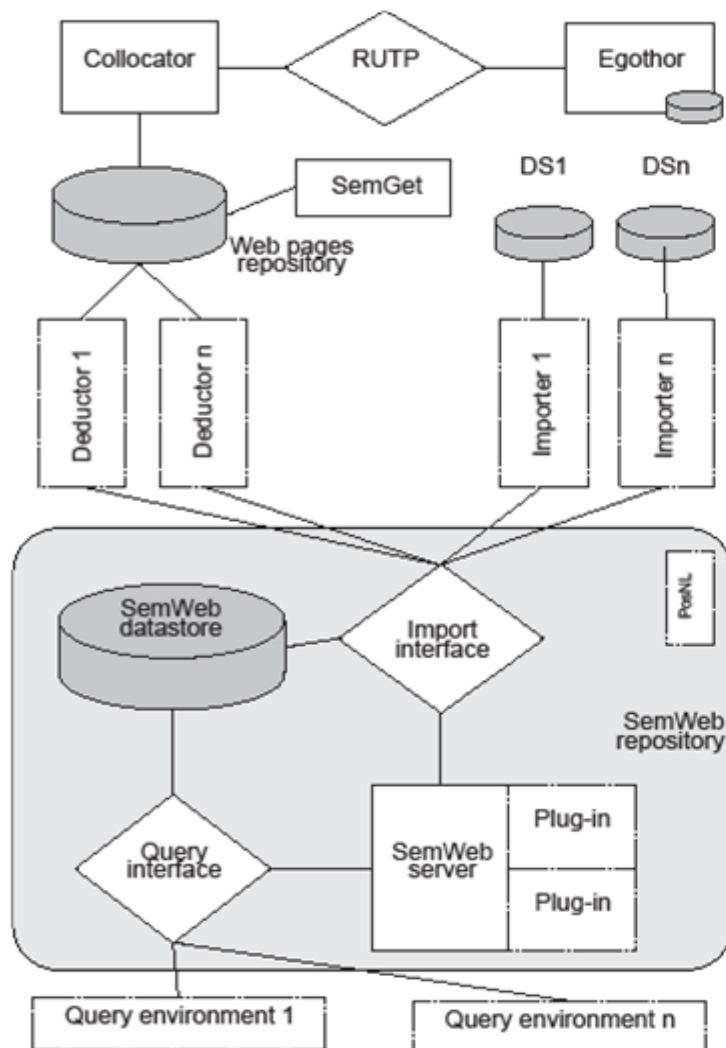

Trisolda overview

- Import paths
- SemWeb repository
- Query environments