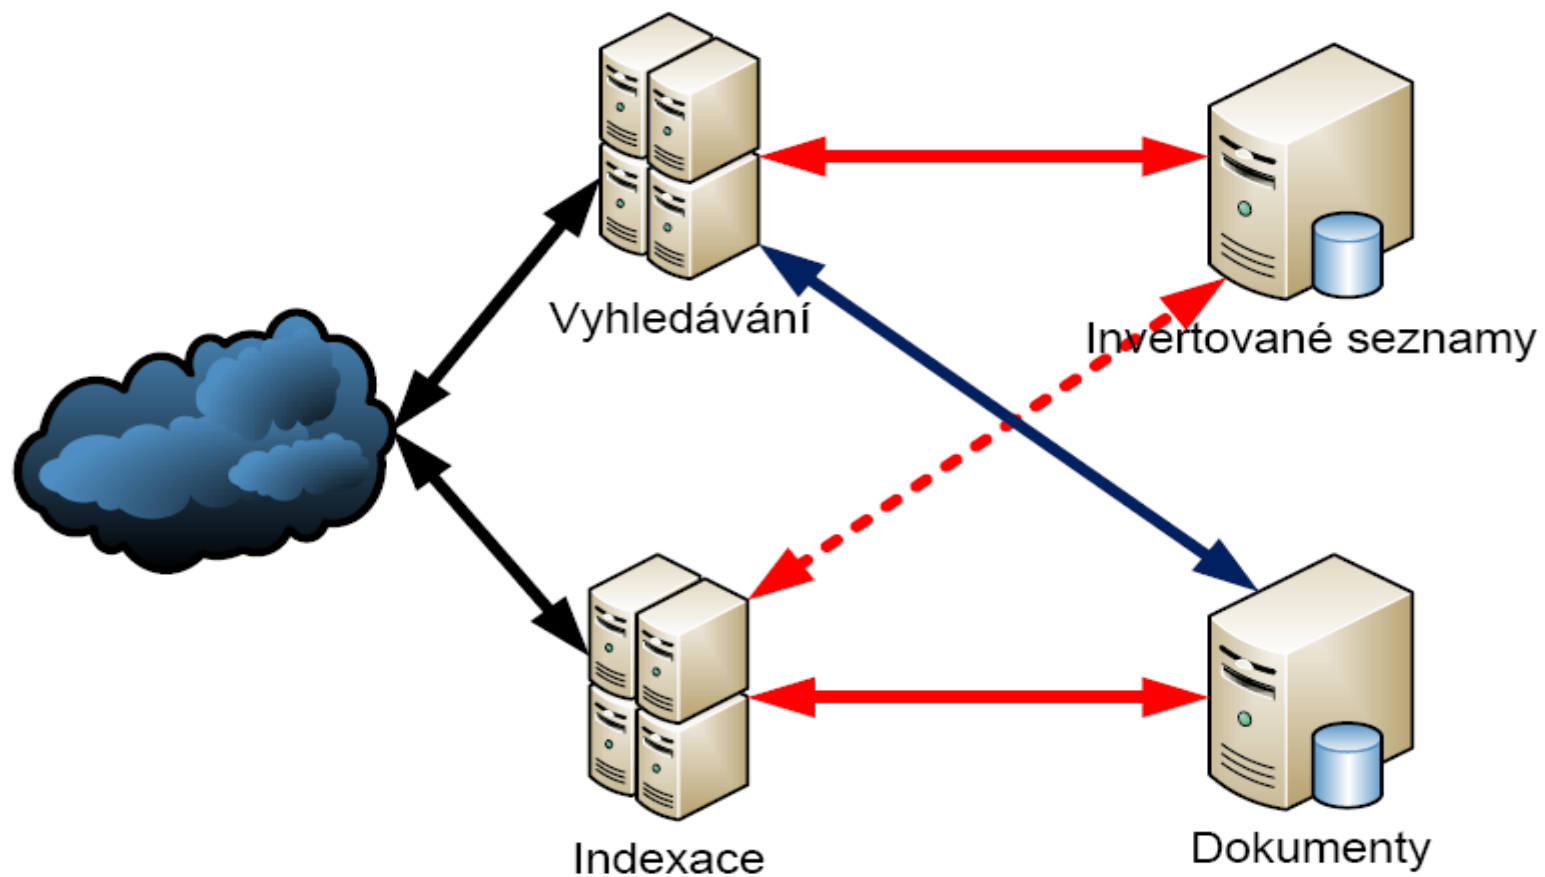

Co chce praxe po systému