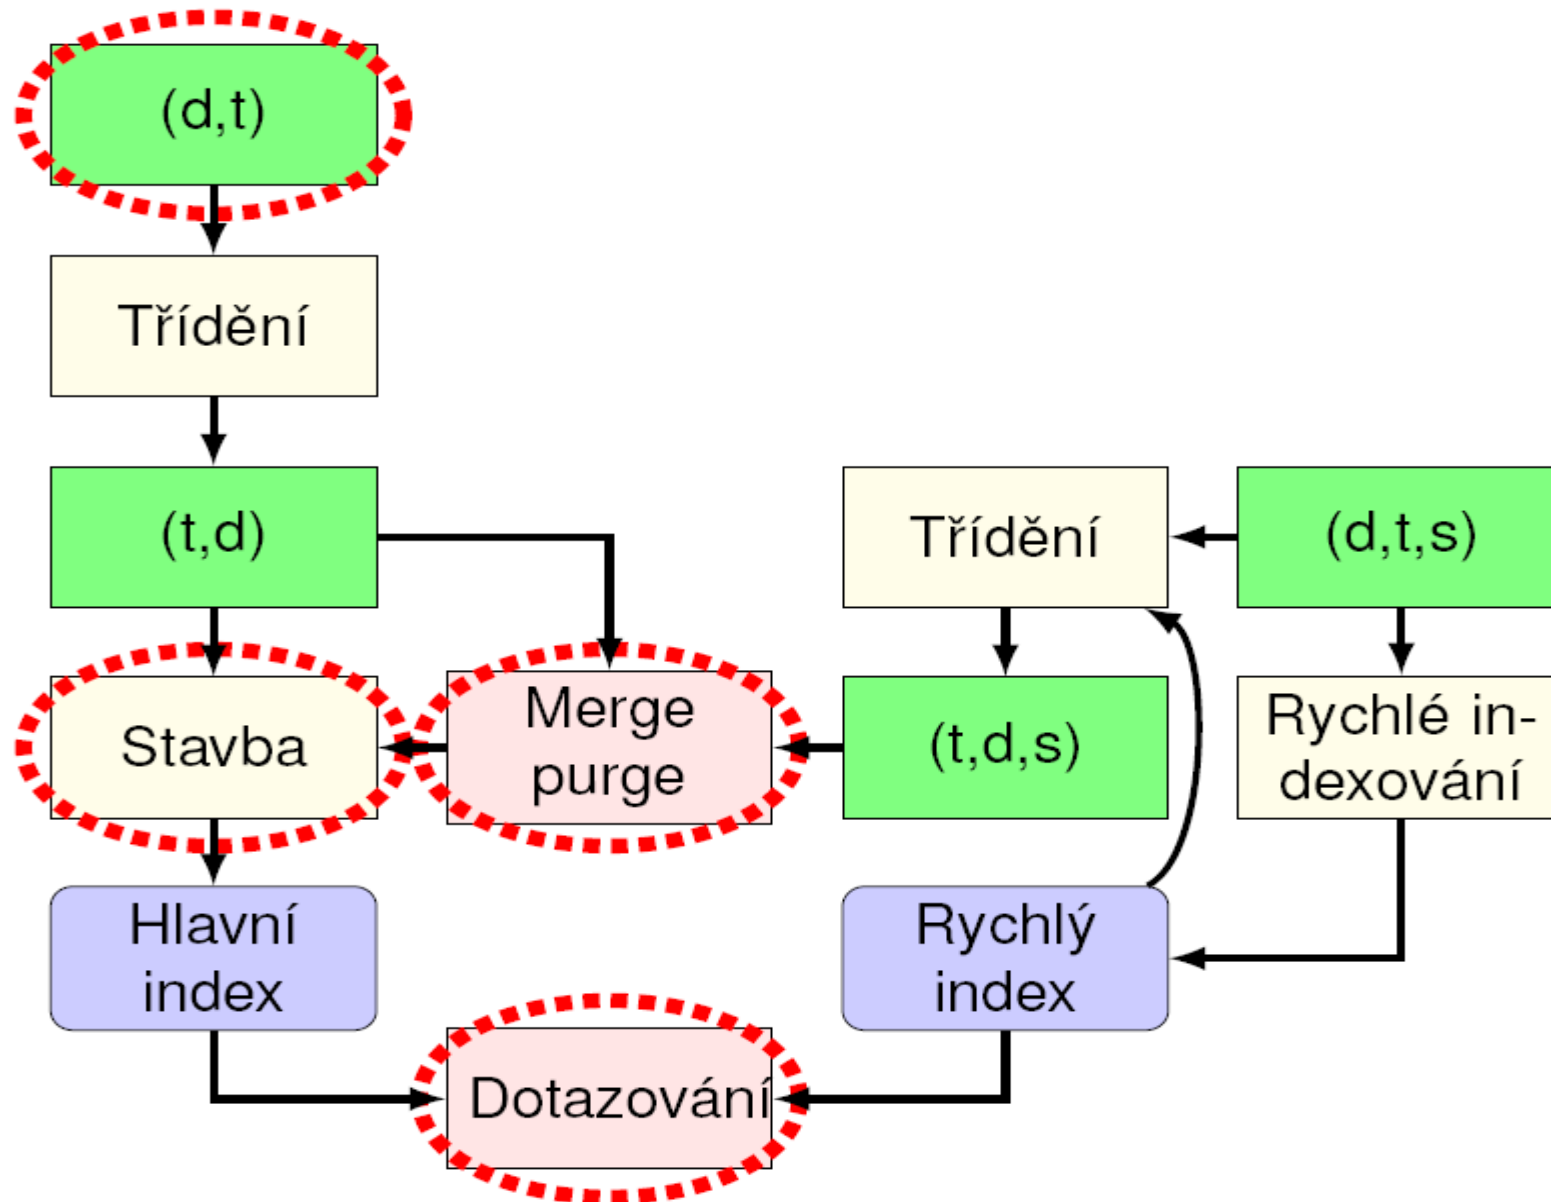

Webový vyhledávací systém