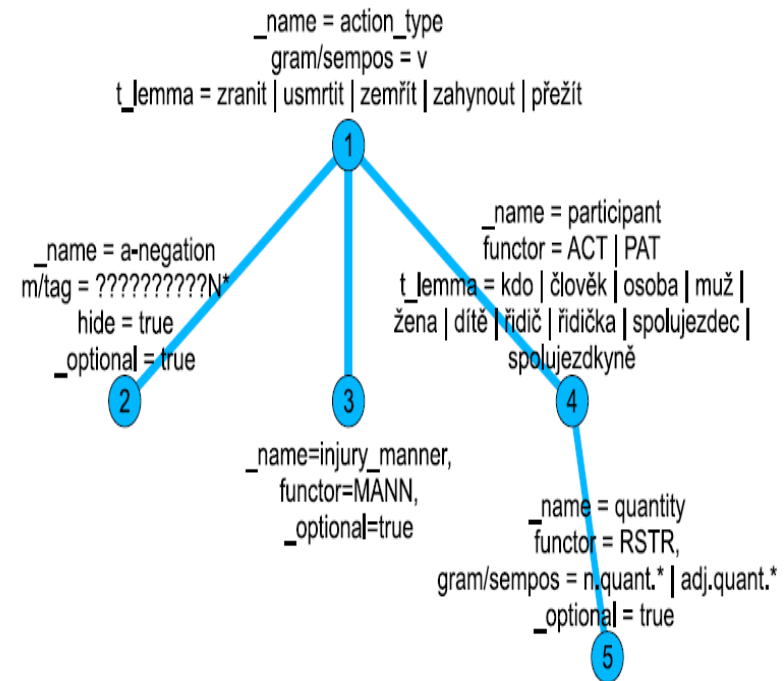

## ■ IZS Jihomoravského kraje

Zubatého 1, 614 00 Brno, telefon 950 630 111,  
<http://www.firebrno.cz>  
Zpravodajství v roce 2006

06.09.2007

### Při nehodě zemřel řidič

*Hasiči v Jihomoravském kraji dnes zatím vyjžděli k sedmi dopravním nehodám. Nehody si vyžádaly jeden lidský život a několik zranění.*

Šestašedesátiletý řidič vozidla Opel Vectra zemřel při nehodě u obce Zbraslav na Brněnsku. Muž vyjel do protisměru, kde se střetl s vozidlem Škoda Fabia. V kabině zdemolovaného Opelu zůstal řidič zaklíněn za nohy a přivolaný lékař konstatoval, že podlehl zraněním. Padesátiletý řidič Škody Fabia, která po střetu skončila zhruba dva metry od silnice v poli, utrpěl zranění.