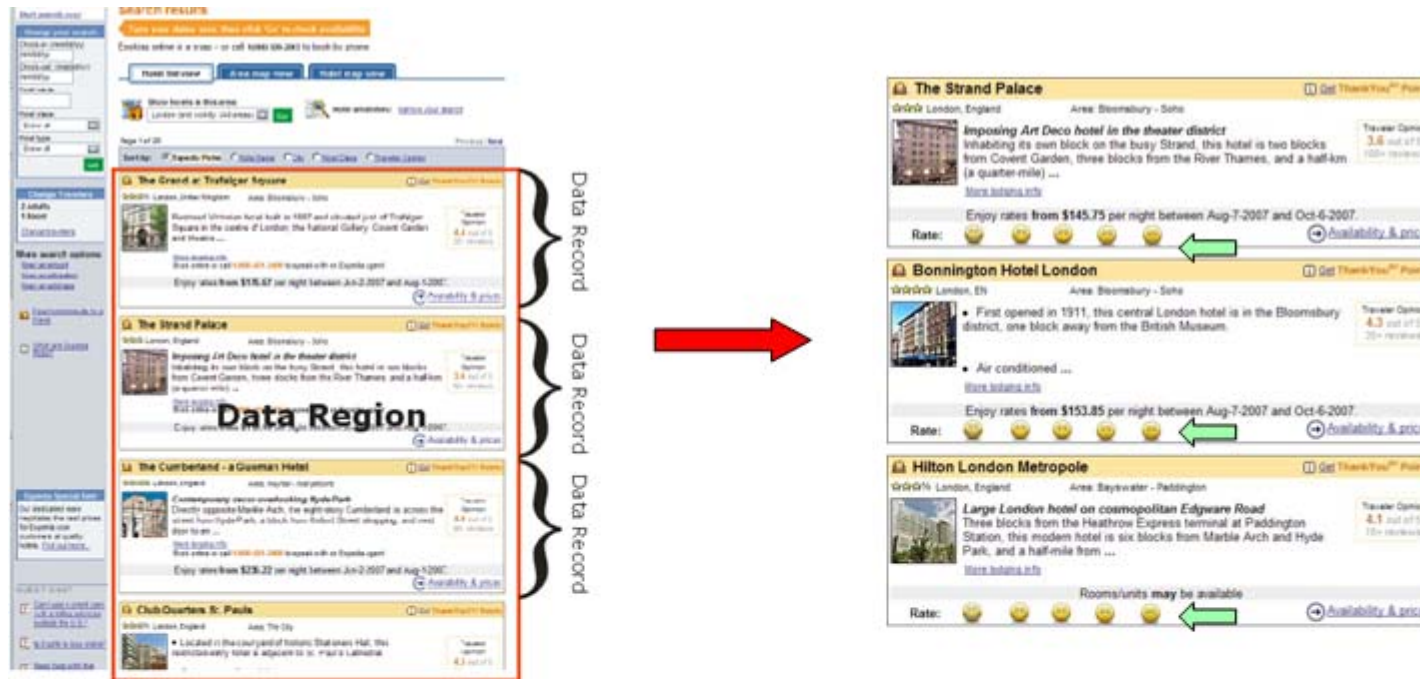

Uživatel ohodnotí vzorek

Hotels properties				Users evaluation			
				User 1		User 2	
Name	Distance	Price	Equipment	grade	num.	grade	num.
Apple	100 m	99 $	nothing	poor	1	poor	1
Danube	1300 m	120 $	tv	good	2	poor	1
Cherry	500 m	99 $	Internet	good	2	good	2
Iris	1100 m	35 $	internet, tv	excellent	3	excellent	3
Lemon	500 m	149 $	nothing	poor	1	excellent	3
Linden	1200 m	60 $	internet, tv	excellent	3	poor	1