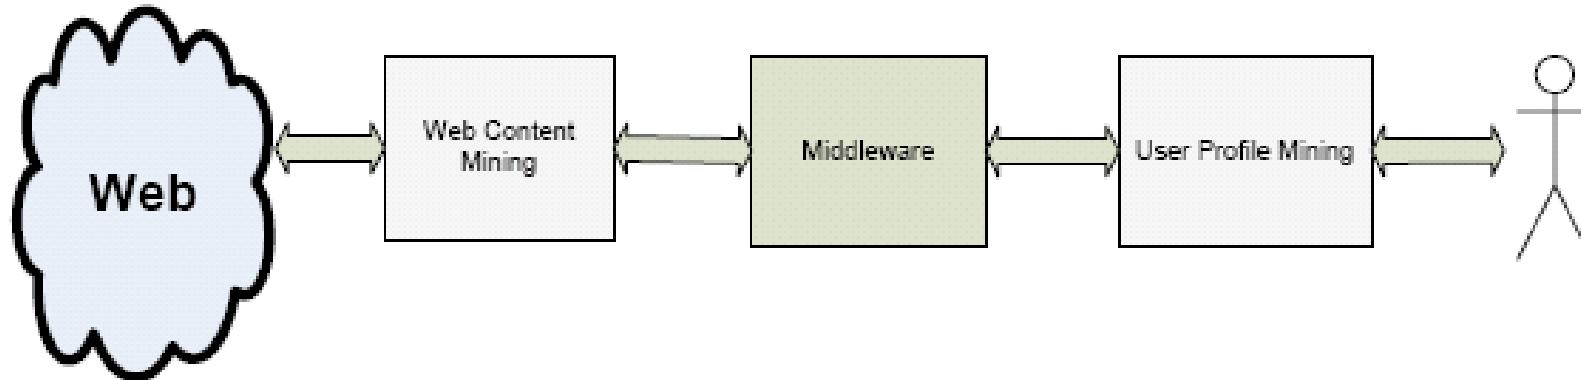

# Motivace

- Řešení jako řetěz nástrojů
- Ne proprietární řešení ale s formálními modely v pozadí
- Přenesitelné do různých domén
- Míry kvality (>1TB, 0.5 s, přesnost, úplnost, ...)